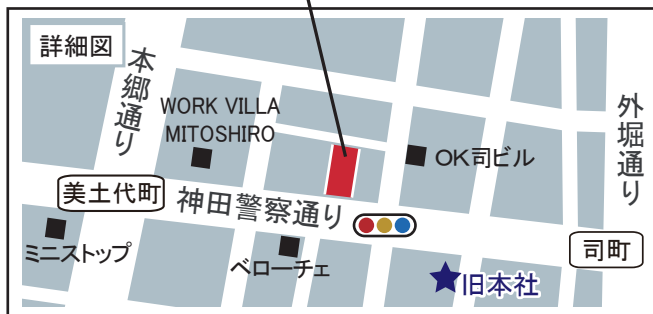

株式会社久保工 案内図

東京都千代田区神田美土代町3番地3
泉国際産業ビル
TEL. 03-3259-9050 (代表)

神田警察通り沿いにある「泉国際産業ビル」の自動扉から入り、階段を上った先にあるエレベーターをご利用ください。

フロア案内

7階 統轄本部	TEL. 03-3259-9050
6階 PM 事業部	TEL. 03-3293-4961
5階 営業本部	TEL. 03-3259-8050
4階 建設管理部	TEL. 03-3259-9316
建設部	TEL. 03-3259-9315
環境・リフォーム部	TEL. 03-3259-9315
〃 植栽管理課	TEL. 03-3259-4670

アクセス

- JR神田駅北口 徒歩5分
- 銀座線神田駅4番出口 徒歩5分
- 丸ノ内線淡路町駅 A2、A4 出口 徒歩5分
- 都営新宿線小川町駅 A2、A4 出口 徒歩5分
- 千代田線新御茶ノ水駅 B6 出口 徒歩5分